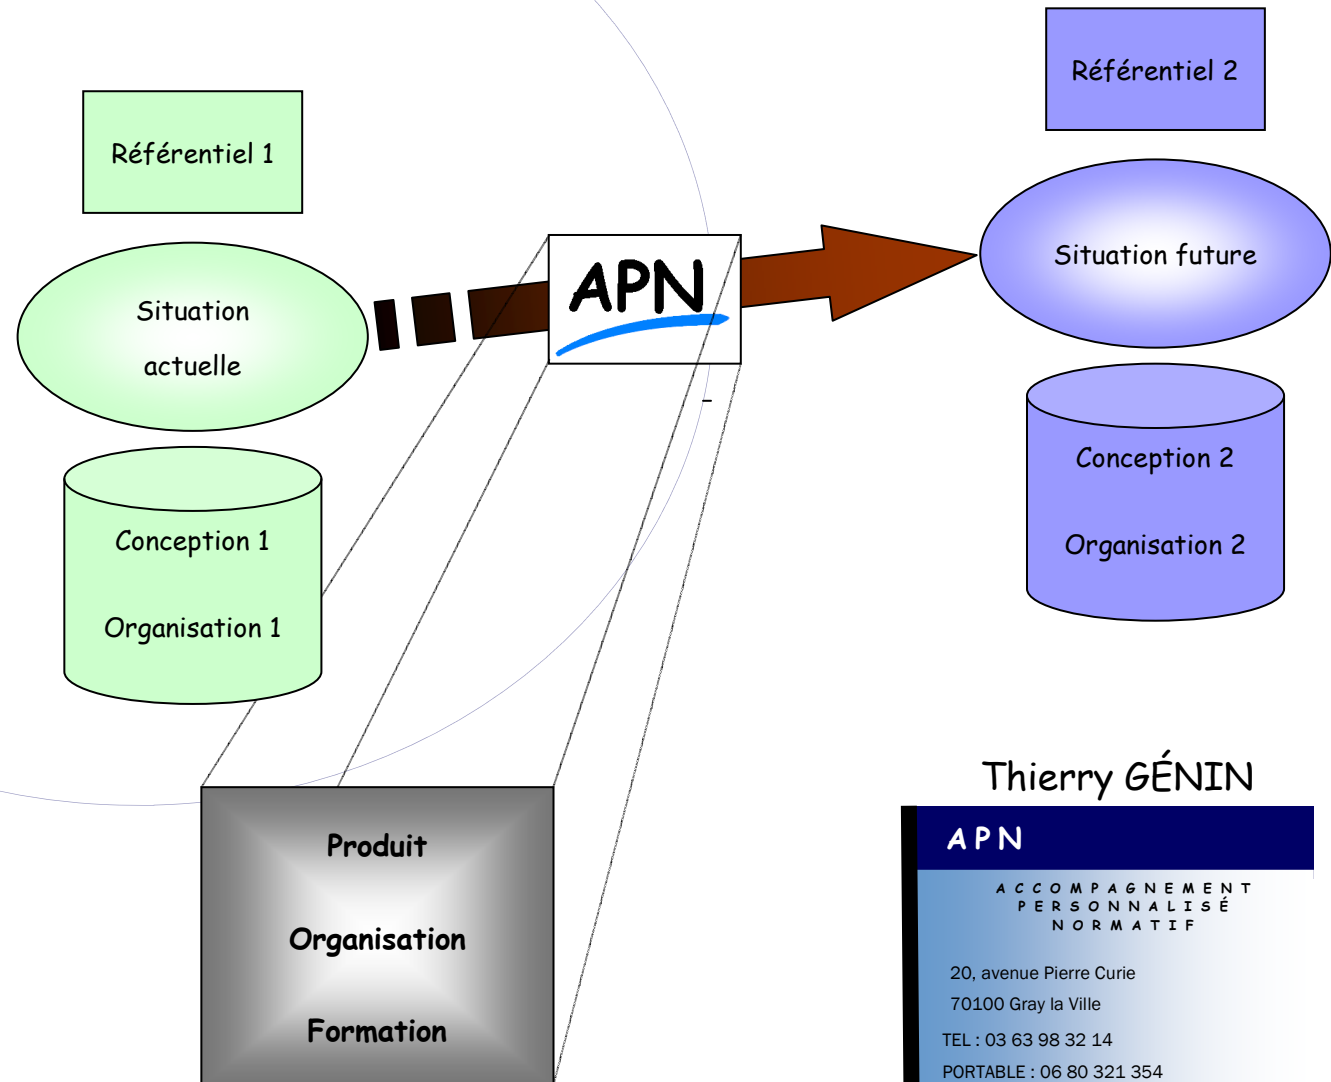

APN

CHANGEMENT DE
NORME, NOUVELLES
NORMES
EUROPÉENNES...

Cas des portes industrielles,
commerciales et de garage.

EN 13241-1

APN

UN ACCOMPAGNEMENT PERSONNALISÉ DANS LE DÉDALE DES NORMES

Située entre Besançon et Dijon, APN intervient dans toute la France.

➔ ACCOMPAGNEMENT

APN, est centré autour de l'accompagnement des **professionnels** dans les changements **normatifs**, complété par des prestations en **ingénierie**, **qualité** et **formation**.

➔ PERSONNALISÉ

Nous nous adaptons à votre situation et votre stratégie de conformité.

➔ NORMATIF

D'abord centré sur la EN 13241-1, nous nous étendons à tout produit comportant de l'électronique, de la mécanique et de l'électrotechnique.

N'hésitez pas à nous contacter pour de plus amples renseignements !

Les chemins peuvent être compliqués

Thierry GÉNIN

APN

ACCOMPAGNEMENT
PERSONNALISÉ
NORMATIF

20, avenue Pierre Curie
70100 Gray la Ville

TEL : 03 63 98 32 14